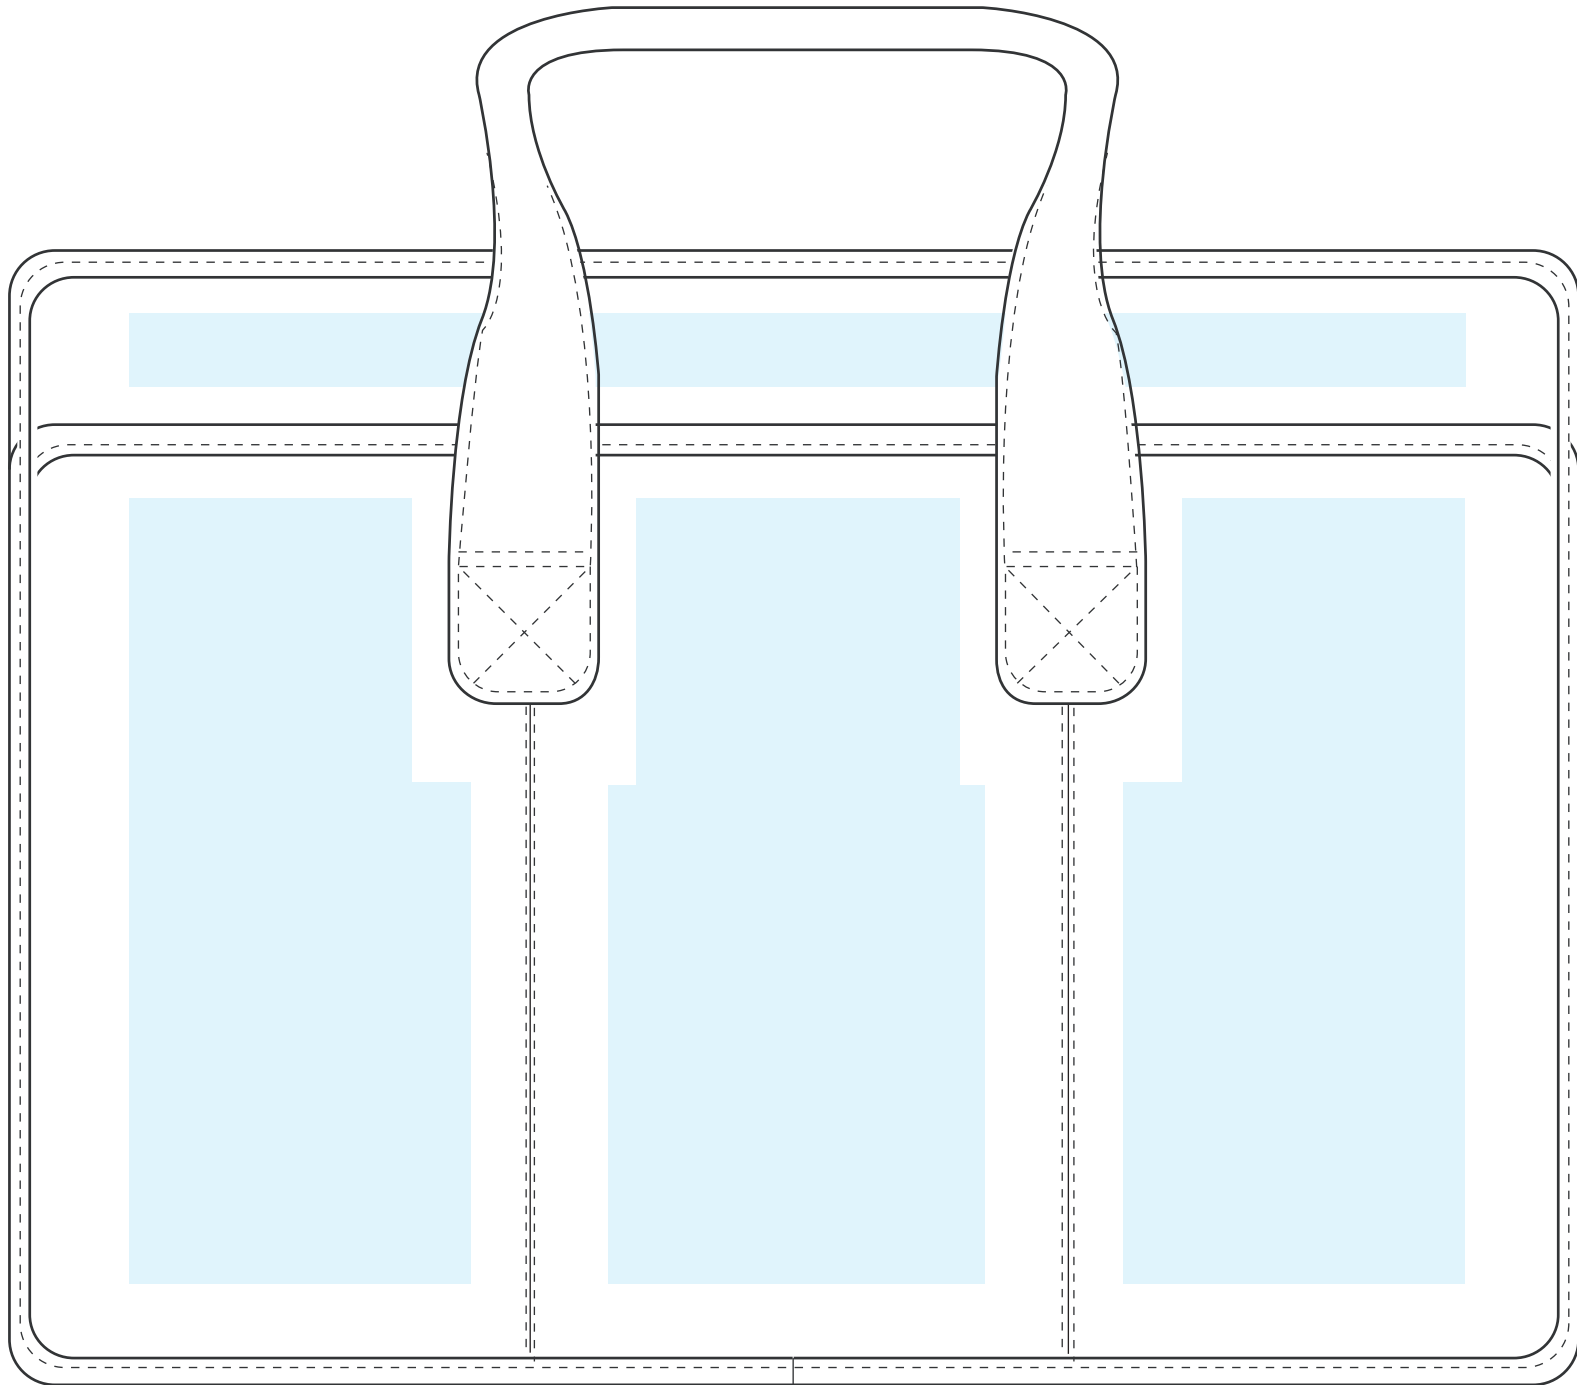

B76

50% Scale

300 (h) x 415 (w) X 80 (d) mm

Branding area guide

CLASSIC
CONCEPTS

www.classicconcepts.com.au